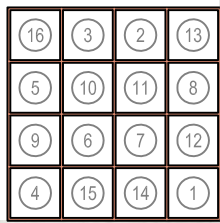

Labyrinthspiel Johannistag

24. Juni 2016

18:30 Uhr

Martinskirche Apolda

2

0

das Blaues Kreuz
der Frauenkreis
der Männerkreis
und die Kirchgemeinde
würfeln und raten gegeneinander
auf einer 3 x 3 m großen Spielfläche